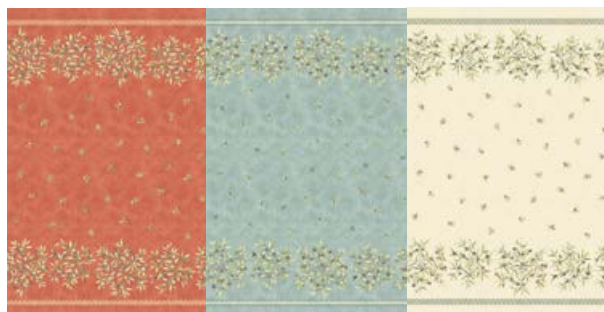

## Oliveraie

---

### Cretonne

Ivoire, Vert Sauge et Terracotta  
**COTON ET COTON ENDUIT** en 160

Modèle placé : Ronde Ø 180 cm.

**NOUVEAU** Double bordure : 120 x160 cm, 200x160 cm, 250x160 cm, 300x160 cm, 350x160 cm.

En all : Ronde Ø 160 cm, 100x100 cm, 120x120 cm, 120x160 cm, 160x160 cm, 200x160 cm, 250x160 cm, 300x160 cm, 350x160 cm.  
Serviette all 48x48 cm.

double bordure

all

double bordure terracotta

6

placé vert sauge

placé ivoire