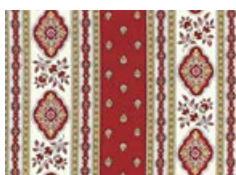

terre cuite