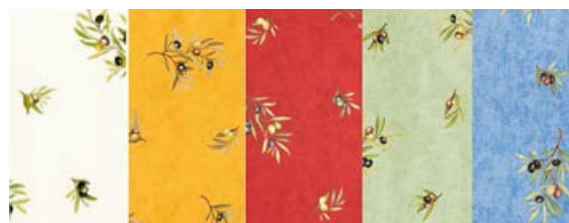

## Cretonne

Écru, jaune, rouge, vert et bleu  
**COTON ET COTON ENDUIT** en 160

Modèle placé : Ronde Ø 180 cm.

**NOUVEAU** Double bordure : 120x160 cm, 200x160 cm, 250x160 cm, 300x160 cm, 350x160 cm.

All : Ronde Ø 160 cm, 100x100 cm, 120x120 cm, 120x160 cm, 160x160 cm, 200x160 cm, 250x160 cm, 300x160 cm, 350x160 cm.  
Serviette all 48x48 cm.

ronde placé jaune

5 couleurs : écru, jaune, rouge, vert et bleu

5 couleurs double-bordure :  
bleu, vert, rouge, jaune, écru

double-bordure rouge