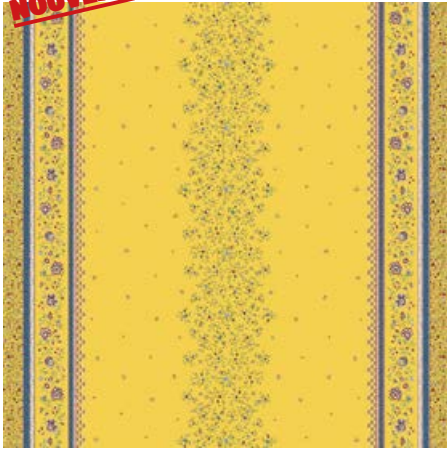

Serviette all 48x48 cm.

placé ronde écru/bleu

**NOUVEAU**

double bordure

jaune

écru/vert

écru/bleu

double bordure jaune