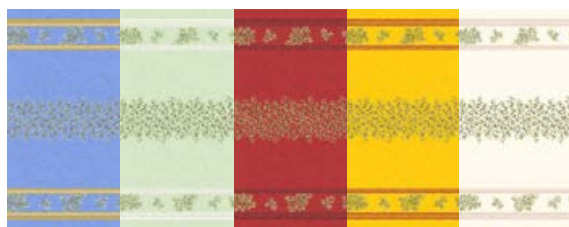

## Cretonne

Écru, jaune, rouge, vert et bleu  
**COTON ET COTON ENDUIT** en 160

Modèle placé : Ronde Ø 180 cm.

**NOUVEAU** Double bordure : 120x160 cm, 200x160 cm, 250x160 cm, 300x160 cm, 350x160 cm.

All : Ronde Ø 160 cm, 100x100 cm, 120x120 cm, 120x160 cm, 160x160 cm, 200x160 cm, 250x160 cm, 300x160 cm, 350x160 cm.  
Serviette all 48x48 cm.

ronde placé jaune

5 couleurs : écru, jaune, rouge, vert et bleu

5 couleurs double-bordure :  
bleu, vert, rouge, jaune, écru

double-bordure rouge