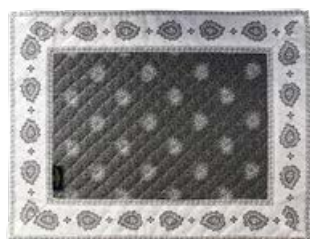

## Cretonne

Rouge, parme, bleu et gris

**COTON**

Set de table cadré matelassé, octogonal cadré matelassé Ø 35cm, Pochette serviette matelassé avec sa serviette de table, sac à sacs coton.

gris

parme

bleu

rouge