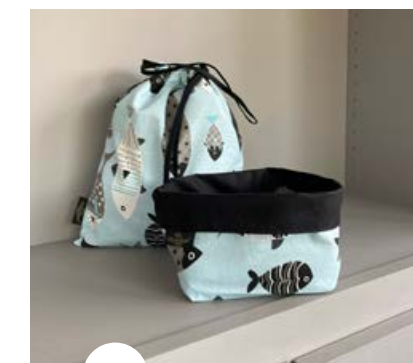

Fluke aqua

7