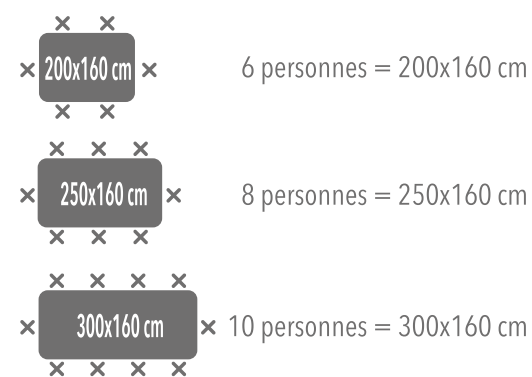

Possibilité de sur-mesure pour vos nappes
Tarifs spéciaux, nous consulter.
Possibility of tailor-made for your tablecloths
Specials prices, contact-us.

CM	INCHES (FEET)
Ø 160 cm	Ø 63in (5,25ft)
Ø 180 cm	Ø 70,9in (5,9ft)
Ø 220 cm	Ø 86,6in (7,2ft)
100x100 cm	39,4 x 39,4 in (3.28 x 3.28 ft)
120x120 cm	47,2 x 47,2 in (3.93 x 3.93 ft)
120x160 cm	47,2 x 63 in (3.93 x 5.25 ft)
160x160 cm	63 x 63 in (5.25 x 5.25 ft)
200x160 cm	78,7 x 63 in (6.56 x 5.25 ft)
250x160 cm	98,4 x 63 in (8.2 x 5.25 ft)
300x160 cm	118 x 63 in (9.84 x 5.25 ft)
350x160 cm	138 x 63 in (11.48 x 5.25 ft)