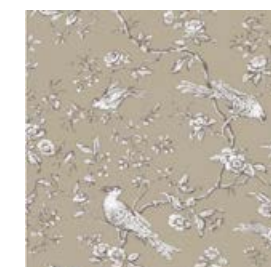

Vignobles

Toile Vacluse

Naturel

COTON ENDUIT en 155

Ronde Ø 155 cm, 120x120 cm, 120x155 cm, 155x155 cm, 200x155 cm, 250x155 cm, 300x155 cm, 350x155 cm.

Gallus

Cretonne

Noir et Multicolore

COTON ENDUIT en 155

Ronde Ø 155 cm, 120x120 cm, 120x155 cm, 155x155 cm, 200x155 cm, 250x155 cm, 300x155 cm, 350x155 cm.

Les accessoires

Tablier enduit Gallus Noir, SACATOU enduit Gallus Noir, Corbeille enduit petit modèle Gallus Noir doublé Aveyron noir.

Agrume

Toile Vacluse

Jaune

COTON ENDUIT en 155

Ronde Ø 155 cm, 120x120 cm, 120x155 cm, 155x155 cm, 200x155 cm, 250x155 cm, 300x155 cm, 350x155 cm.

naturel

Naturel et Céladon

COTON en 280

Ronde Ø 180 cm, Ronde Ø 220 cm, 180x180 cm, 200x200 cm, 220x180 cm, 270x180 cm, 320x180 cm.

Mesange

Bâchette

Les accessoires

Set rond Ø 37 cm double face biaisé, Vide poche mural.