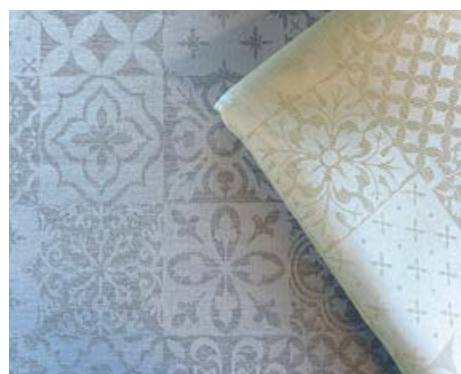

Pise

Polyester

Lin/blanc et gris/blanc

POLYESTER en 160

Ronde Ø 160 cm, 100x100 cm, 120x160 cm, 160x160 cm, 200x160 cm, 250x160 cm, 300x160 cm, 350x160 cm.

gris/blanc

lin/blanc