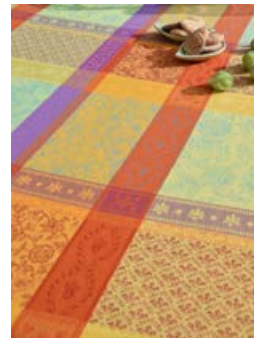

COTON ENDUIT en 175 cm

Ronde Ø 180 cm, 180x180 cm, 220x180 cm, 270x180 cm, 320x180 cm.

Serviette coton all 50x50 cm.

gris

turquoise

multico

vert sauge

Bar à vins