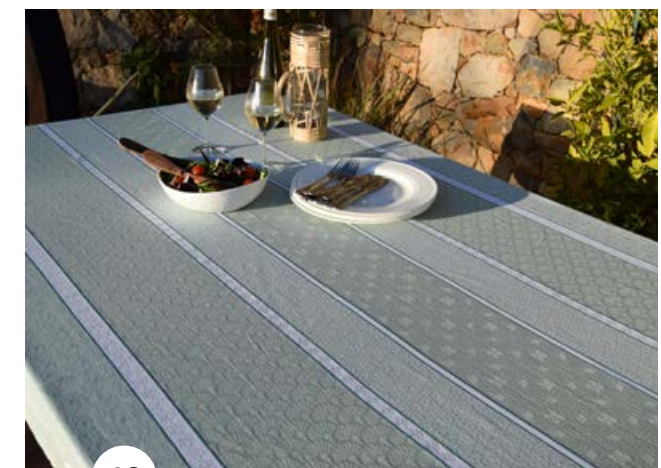

vert

Mambo

Jacquard

Gris et Vert
COTON ENDUIT en 155

120x120 cm, 120x155 cm, 155x155 cm, 200x155 cm,
250x155 cm, 300x155 cm, 350x155 cm.

Les accessoires

Set 47x35 cm coton enduit.

43