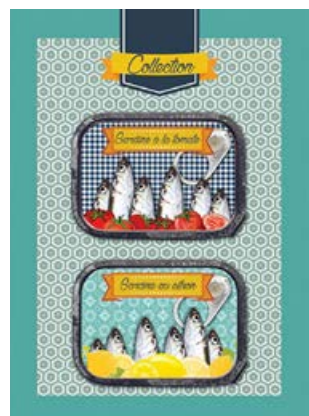

Ronde Ø 180 cm, Ronde Ø 220 cm, 180x180 cm, 200x200 cm, 220x180 cm, 270x180 cm, 320x180 cm.

écru

bleu glacier

Gris

Les torchons

Torchons imprimés

Coton

Dinard